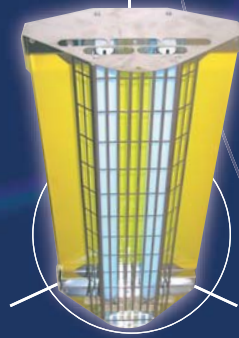

Das professionelle Insektenvernichter mit Klebefolien

Flytrap Professional™ bietet hygienische Insektkontrolle für empfindliche Bereiche wie zum Beispiel bei der Speisenvorbereitung. Es ist das effektivste und professionellste Produkt auf dem Markt. Das innovative und von allen Seiten offene Design von **Flytrap Professional™** ermöglicht eine 360 Grad Lichtausgabe. Der einfache Klebefolien- und Lichtröhrenaustausch macht **Flytrap Professional™** äußerst wartungsfreundlich. Es ist mit 30, 40 oder 80 Watt Leistung, in weißem emailliertem Metall oder Edelstahl und mit sieben verschiedenen Möglichkeiten der Montage erhältlich. Alle **Flytrap Professional™** sind mit **GLUPAC™** Klebefolien ausgerüstet, die mit einem UV-Trockenkleber beschichtet und mit Pheromonen getränkt sind. Diese sind für die lange Lebensdauer und die erfolgreiche Anlockung der Insekten verantwortlich.

Hochleistungsfähige UV-Röhren

Nachweisbar höhere Wirksamkeit und Dauer der Anlockung von Fluginsekten als mit herkömmlichen UV-Lichtröhren

Innovative Klebefolie-Technologie

Mit Pheromonen imprägnierte **GLUPAC™** Klebeflächen, mit UV-Stabilisierung

FTP 30 Wandmontage (Edelstahl)

FTP 40 Freihängend (weiß)

FTP 80 vertikale Wandmontage (Edelstahl)

FTP 30 Diskrete Wandmontage (weiß)

FTP 40 Eck-Wandmontage "Desktop" (Edelstahl)

FTP 80 Eck-Wandmontage (weiß)