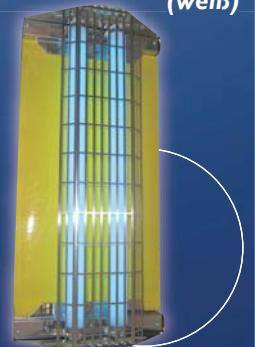

Das professionelle Insektenvernichter mit Klebefolien

Flytrap Professional™ bietet hygienische Insektkontrolle für empfindliche Bereiche wie zum Beispiel bei der Speisenvorbereitung. Es ist das effektivste und professionellste Produkt auf dem Markt. Das innovative und von allen Seiten offene Design von **Flytrap Professional™** ermöglicht eine 360 Grad Lichtausgabe. Der einfache Klebefolien- und Lichtröhrenaustausch macht **Flytrap Professional™** äußerst wartungsfreundlich. Es ist mit 30, 40 oder 80 Watt Leistung, in weißem emailliertem Metall oder Edelstahl und mit sieben verschiedenen Möglichkeiten der Montage erhältlich. Alle **Flytrap Professional™** sind mit **GLUPAC™** Klebefolien ausgerüstet, die mit einem UV-Trockenkleber beschichtet und mit Pheromonen getränkt sind. Diese sind für die lange Lebensdauer und die erfolgreiche Anlockung der Insekten verantwortlich.

Hochleistungsfähige UV-Röhren

Nachweisbar höhere Wirksamkeit und Dauer der Anlockung von Fluginsekten als mit herkömmlichen UV-Lichtröhren

Innovative Klebefolie-Technologie

Mit Pheromonen imprägnierte **GLUPAC™** Klebeflächen, mit UV-Stabilisierung

Technische Angaben:

Art. Nr.	Modell	Abmessungen(mm)	Wirkungsbereich	Röhren	Gewicht	Farbe
ZF028/31	FTP30	470x305x152	80m ²	2x15W	2.5 kg	Weiss/Edelstahl
ZF029/32	FTP40	610x305x152	120m ²	2x20W	3.7 kg	Weiss/Edelstahl
ZF030/33	FTP80	610x305x152	240m ²	2x40W	4.1 kg	Weiss/Edelstahl

FTP 30 Wandmontage (Edelstahl)

FTP 40 Freihängend (weiß)

FTP 80 vertikale Wandmontage (Edelstahl)

FTP 30 Diskrete Wandmontage (weiß)

FTP 40 Eck-Wandmontage "Desktop" (Edelstahl)

FTP 80 Eck-Wandmontage (weiß)