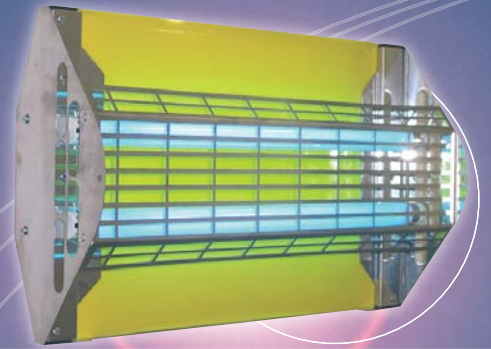

Merkmale

Flexible Montagemöglichkeiten

Wahl von sieben verschiedenen Montagemöglichkeiten

Schnelle Wartung

Einfacher Klebefolien- und Lichtröhrenaustausch

Offenes Design

Liefert direktes UV-Licht aus jedem Winkel

Hochleistungsfähige UV-Röhren

Nachweisbar höhere Wirksamkeit und Dauer der Anlockung von Fluginsekten als mit herkömmlichen UV-Lichtröhren

Innovative Klebefolie-Technologie

Mit Pheromonen imprägnierte **GLUPAC™** Klebeflächen, mit UV-Stabilisierung

Kräftige Konstruktion

Aus Metall konstruiert weiss lackiert oder 304 Rang Edelstahl

Unabhängig geprüft

Unabhängig getestet und genehmigt nach RoHS und europäischen Standard

Komplett sorgenfrei

3 Jahre Garantie (Lichtröhren ausgenommen)

Technische Angaben:

Art. Nr.	Modell	Abmessungen(mm)	Wirkungsbereich	Röhren	Gewicht	Farbe
ZF028/31	FTP30	470x305x152	80m²	2x15W	2.5 kg	Weiss/Edelstahl
ZF029/32	FTP40	610x305x152	120m²	2x20W	3.7 kg	Weiss/Edelstahl
ZF030/33	FTP80	610x305x152	240m²	2x40W	4.1 kg	Weiss/Edelstahl

FTP 30 Wandmontage (Edelstahl)