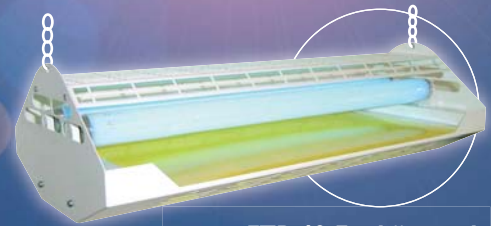

Das professionelle Insektenvernichter mit Klebefolien

Flytrap Professional™ bietet hygienische Insektkontrolle für empfindliche Bereiche wie zum Beispiel bei der Speisenvorbereitung. Es ist das effektivste und professionellste Produkt auf dem Markt. Das innovative und von allen Seiten offene Design von **Flytrap Professional™** ermöglicht eine 360 Grad Lichtausgabe. Der einfache Klebefolien- und Lichtröhrenaustausch macht **Flytrap Professional™** äußerst wartungsfreundlich. Es ist mit 30, 40 oder 80 Watt Leistung, in weißem emailliertem Metall oder Edelstahl und mit sieben verschiedenen Möglichkeiten der Montage erhältlich. Alle **Flytrap Professional™** sind mit **GLUPAC™** Klebefolien ausgerüstet, die mit einem UV-Trockenkleber beschichtet und mit Pheromonen getränkt sind. Diese sind für die lange Lebensdauer und die erfolgreiche Anlockung der Insekten verantwortlich.

Merkmale

Flexible Montagemöglichkeiten

Wahl von sieben verschiedenen Montagemöglichkeiten

Schnelle Wartung

Einfacher Klebefolien- und Lichtröhrenaustausch

Offenes Design

Liefert direktes UV-Licht aus jedem Winkel

Hochleistungsfähige UV-Röhren

Nachweisbar höhere Wirksamkeit und Dauer der Anlockung von Fluginsekten als mit herkömmlichen UV-Lichtröhren

Innovative Klebefolie-Technologie

Mit Pheromonen imprägnierte **GLUPAC™** Klebeflächen, mit UV-Stabilisierung

FTP 30 Wandmontage (Edelstahl)

FTP 40 Freihängend (weiß)

FTP 80 vertikale Wandmontage (Edelstahl)

FTP 30 Diskrete Wandmontage (weiß)

FTP 40 Eck-Wandmontage "Desktop" (Edelstahl)

FTP 80 Eck-Wandmontage (weiß)